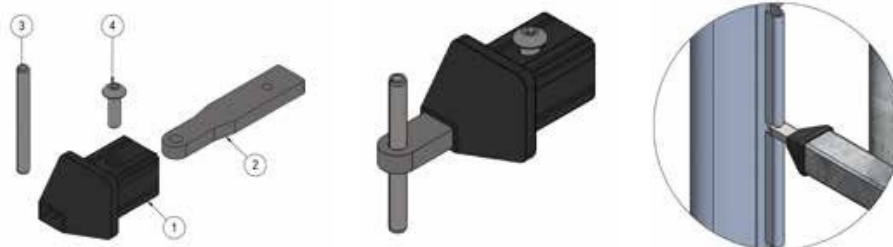

Technické vlastnosti

MODEL	VÝŠKA (m)	ŠÍŘKA (m)	MNOŽSTVÍ TYČÍ	PRŮMĚR TYČE	VZDÁLENOST OD STŘEDU SLOUPKU (m)
PUR	0.80	1.89	20	20 mm	AXOR®: 2.00 AXOR® PLUS: 2.00 AXIS®: 2.041 AXYLE®: 2.00
	1.00				
	1.20				
	1.50				
TAO	0.80	1.89	21	20 mm	AXOR®: 2.00 AXOR® PLUS: 2.00 AXIS®: 2.041 AXYLE®: 2.00
	1.00				
	1.20				
	1.50				

Spojení panelu se sloupkem

Model PUR