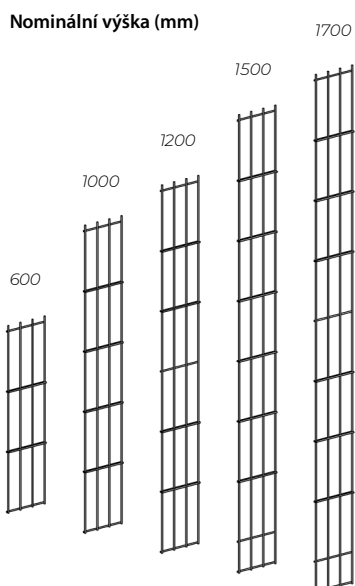

- Pozinkovaný drát pokrytý vysoce přilnavým polyesterem
- Vzdálenost od středu sloupku **AXOR**: 2035 mm
- Vzdálenost od středu sloupku **AXOR® PLUS**: 2035 mm
- Vzdálenost od středu sloupku **AXYLE**: 2020 mm
- Vzdálenost od středu sloupku **AXIS**: 2060 mm

6005 Mechově zelená	7016 Antracitově šedá	7035 Světle šedá
9005 Uhlově černá	9010 Čistě bílá	7030 Kamenně šedá

Volitelné:

- matné a texturové úpravy
- povrchová úprava "Protect+"

Technické vlastnosti

* Vzdálenost od středu drátu

Výška plotu (m)	Výška panelu (mm)	Sloupek AXOR®		Sloupek AXOR® PLUS		Sloupek AXIS®		Sloupek AXYLE®		Kompatibilní stínící lamely LIXO®	
		Zapuštěný	Na plátu	Zapuštěný	Na plátu	Zapuštěný	Na plátu	Zapuštěný	Na plátu s objímkou	Sloupek AXOR® a AXOR® PLUS	Sloupek AXIS®, AXYLE® a REX®
0.60	2000	1.10	0.65	1.00	0.65	-		1.00	1.00	LIXO® Horizontal	LIXO® Horizontal
1.00		1.50	1.05	1.40	1.05	1.60	1.05	1.50			
1.20		1.70	1.25	1.70	1.25	1.80	1.25	1.70	1.50		
1.50		2.00	1.55	2.00	1.55	2.00	1.55	2.00			
1.70		2.20	1.75	2.20	1.75	2.20	1.75	2.20	-	-	
Kompatibilní s betonovou deskou		2020	-	2025	-	2025	-	2000	-	-	