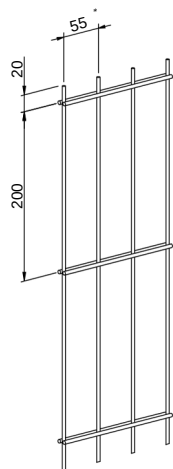

Technické vlastnosti

* Vzdálenost od středu drátu