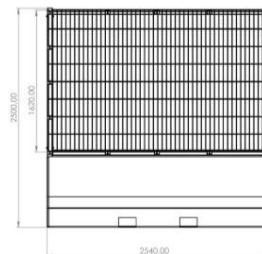

Průměr drátu
Vertikální Ø: 6 mm
Horizontální Ø: 2x8 mm

6005 Mechově zelená	7016 Uhlově šedá	7035 Světle šedá	7030 Kamenně šedá
	9005 Tmavě černá	9010 Čistě bílá	

Výhody

Certifikováno podle: UNI EN 13200-3

Možnosti

Systém oplocení Aréna je možné dodat v následujících standardních rozměrech:

- Modul Arény v 250 x d 253/123 cm
- Modul Aréna s bavoletem 45° v 250 x d 253/123 cm
- Jiné rozměry mohou být vyrobeny na vyžádání.
- Lze instalovat různé druhy panelů v závislosti na požadovaném stupni zabezpečení.

Instalace

Rychlá a snadná instalace pomocí vysokozdvizného vozíku s nosností minimálně 30 tun.

Rozměry

Výšky m	Délka m	Druh
2,5	2,54	rovný
2,5	1,29	rovný
2,5	2,54	rohový
2,5	1,29	rohový

Kompatibilní s bránami

Sloupek: 120×120×3 mm

Části rámu: 80×60×3 mm

Výplň brány panel Axis® DR s okem 50×200 mm a dvojitým 8 mm horizontálním drátem a jedním 6 mm vertikálním drátem;