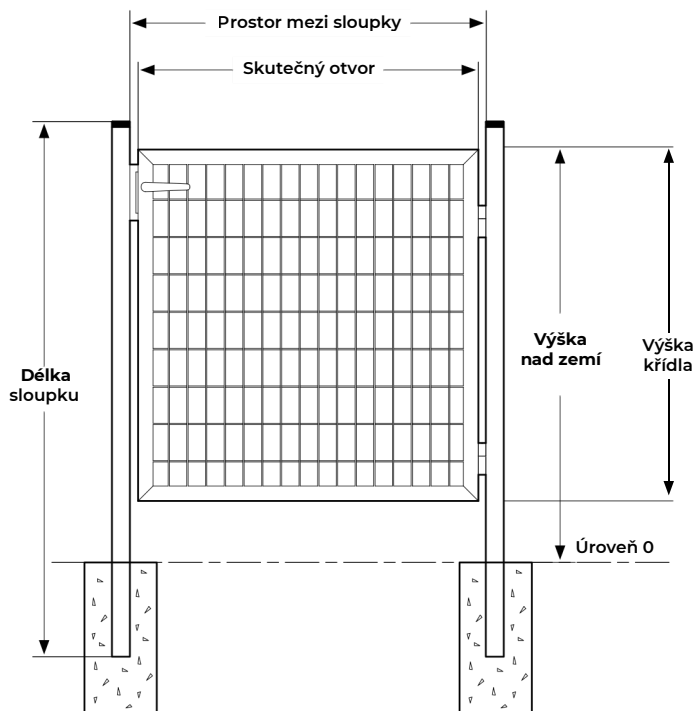

VLASTNOSTI

4 výšky: 1.00 / 1.25 / 1.50 / 1.75 m

1 šíře otvoru: 1.00 m

Kulatý trubkový sloupek a rám křídla

S plátem na podezdívce

Velikost oka: 100 x 50 mm
Ø drátu 3.5 mm

Pro kotevní otvor

6005
Mechově zelená

7016
Antracitově šedá

Technické vlastnosti

POPIS	DÉLKA (M)
Nominální otvor	1.00
Skutečný otvor	0.88
Prostor mezi sloupky	0.95
Prostor pod boční bránou	0.10

VÝŠKA NAD ÚROVNÍ ZEMĚ (m)	SLOUPEK		KŘÍDLO		
	DÉLKA (m)	Ø (mm)	VÝŠKA (m)	Ø (mm)	VÝPLŇ (mm)
1.10	1.50	Ø 50	1.00	Ø 40	Oko: 100 × 50 Ø drátu: 3.50
1.35	1.75		1.25		
1.60	2.00		1.50		
1.85	2.25		1.75		

Uzavření se zámkem

Kulatý sloupek a rám

Doplňkové vybavení

Svařované pletivo v rolích **AXIAL®** a sloupek **UNIVERS** nebo pevný panel **ARISTA®** a sloupek **UNIVERS**

Další možnosti

- Plát s objímkou zelená 6005 ●
- Speciální sada základní desky pro maximální výšku 1.25 m
- Sada 4 ks objímek na sloupek a svorky pro upevnění panelu