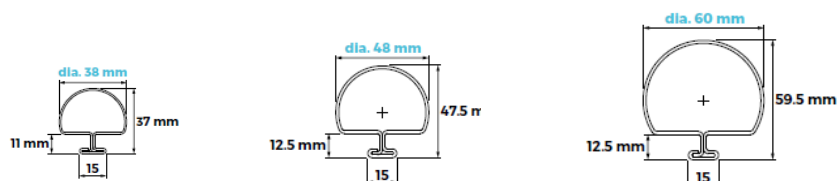

CHARAKTERISTIKA

- Kruhový průřez sloupku
- Pozinkovaný nebo povrch z vysoce přilnavého polyesteru
- Průřezy: Ø 38 / 48 / 60 mm
- Délky: 0,70 až 3,75 m v závislosti na průřezu

STYL

- Zaoblené sloupky a vzpěry splnou s jakýmkoliv okolím

MOŽNOSTI / VARIANTY

- 6 standardních odstínů: ●●●●●○
- 200 barevných odstínů RAL

TECHNICKÉ PARAMETRY
SLOUPKY

Průměr sloupku (mm)	Poplastované			Pozinkované
	38	48	60	60
Délka sloupku (m)	1,50 1,75 2,00	0,70 – 1,00 1,10 – 1,30 1,40 – 1,50 1,60 – 1,75 2,00 – 2,25 2,50 – 2,75 3,00	2,25 – 2,50 2,75 – 3,00 3,25 – 3,50 3,75	2,25 2,50 2,75 3,00

VZPĚRY

Průměr vzpěry (mm)	Poplastované		Pozinkované
	38	48	48
Délka vzpěry (m)	1,00 – 1,50 – 2,00	2,00 – 2,50 – 3,00 – 3,50	2,00 – 2,50 – 3,00

SPONY

Povrchová úprava	Délka x průměr (mm)	Kleště
Nerez	29 x 3,10	UNIVERS
Pozink	29 x 3,00	