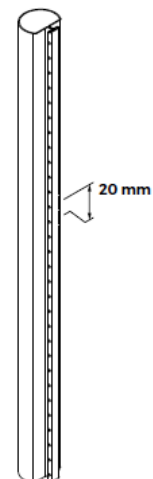

- Ideální pro montáž svařovaných pletiv (AXIAL, ARIZONA, BASTILLE)
- Vhodné i pro montáž pletiva s napínacími státy
- Vhodné pro všechny terény: zakřivené šikmé nebo svažitě
- Sloupky pro zabetonování nebo s kotevním plátem

CHARAKTERISTIKA

- Kruhový průřez sloupku
- Pozinkovaný nebo povrch z vysoce přilnavého polyesteru
- Průřezy: Ø 38 / 48 / 60 mm
- Délky: 0,70 až 3,75 m v závislosti na průřezu

STYL

- Zaoblené sloupky a vzpěry splnou s jakýmkoliv okolím

MOŽNOSTI / VARIANTY

- 6 standardních odstínů: ●●●●●○
- 200 barevných odstínů RAL

TECHNICKÉ PARAMETRY
SLOUPKY

Průměr sloupku (mm)	Poplastované			Pozinkované
	38	48	60	60
Délka sloupku (m)	1,50 1,75 2,00	0,70 – 1,00 1,10 – 1,30 1,40 – 1,50 1,60 – 1,75 2,00 – 2,25 2,50 – 2,75 3,00	2,25 – 2,50 2,75 – 3,00 3,25 – 3,50 3,75	2,25 2,50 2,75 3,00

VZPĚRY

Průměr vzpěry (mm)	Poplastované		Pozinkované
	38	48	48
Délka vzpěry (m)	1,00 – 1,50 – 2,00	2,00 – 2,50 – 3,00 – 3,50	2,00 – 2,50 – 3,00

SPONY

Povrchová úprava	Délka x průměr (mm)	Kleště
Nerez	29 x 3,10	UNIVERS
Pozink	29 x 3,00	