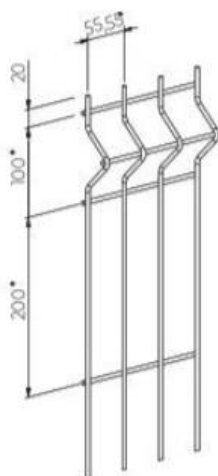

**ODOLNÝ PANEL****AXYLE® CS****AXYLE® CD**

Montáž se sloupky AXYLE® pro rezidenční soukromé oplocení

Montáž se slouky AXIS® a AXOR® pro cenově výhodné oplocení

BEZPEČNOST

- Malé prolisy zajišťují vysokou tuhost panelů.
- Ochranné hroty.
- Výška až 2,40 m.

INSTALACE

- AXYLE® CS
Doporučeno pro použití se sloupky REX® nebo sloupky ve tvaru H AXYLE®
- AXYLE® CD
Doporučeno pro použití se sloupky AXOR® nebo AXIS®.

CHARAKTERISTIKA

- AXYLE® CS - nevykrojený panel s malými prolisy
- AXYLE® CD - vykrojený panel s malými prolisy
- Vysoce přilnavý polyester na drátech z pozinkované oceli
- Šířka panelu: 2500 mm
- Rozměr ok: 200 x 55 mm
- Průměr drátů: 5 mm
- Osová vzdálenost sloupek AXOR®: 2536 mm
- Osová vzdálenost sloupek AXIS®: 2561 mm
- Osová vzdálenost sloupek AXYLE®: 2520 mm

BARVY / VARIANTY

- 6 standardních odstínů: 
- Volitelně 200 odstínů RAL
- Kompatibilní se stínícími systémy LIXO®, LIXO® + Finish, LIXO® Wood, LIXO® Top

TECHNICKÉ PARAMETRY
AXYLE® CS

AXYLE® CD

Nominální výška (mm)

Výška oplocení (m)	Počet prolisů	AXYLE® CS					AXYLE® CD						
		Délka panelu (mm)	Sloupek REX	Sloupek AXYLE®		Stínící lamely	Délka panelu (mm)	Sloupek AXOR®		Sloupek AXIS®		Stínící lamely	
				Zabetonovaný	S plátem			Zabetonovaný	S plátem	Sloupek AXOR®	Sloupek AXIS®		
0,80	2	2500	-	1,20	1,00	2500	1,20	0,85	1,40	-	Všechny systémy DIRICKX	LIXO®	
1,00			1,50	1,50			1,50	1,05	1,60	1,05			
1,20	-		1,70	1,50	1,70		1,25	1,80	1,25				
1,50	3		2,00		2,00		2,00	1,55	2,00	1,55			
1,70			-	2,20	1,70		2,20	1,75	2,20	1,75			
1,90			2,40	2,40	1,95		2,40	1,95	2,40	1,95			
2,00	4		2,50	2,50	2,00		LIXO® 3D	2,50	2,05	2,50		2,05	LIXO® 3D
2,40			3,00	3,10	-		-	-	-	2,90		2,45	-
Betonová deska (mm)	-	-	-	2500	-	-	2525	-	2535	-	-		