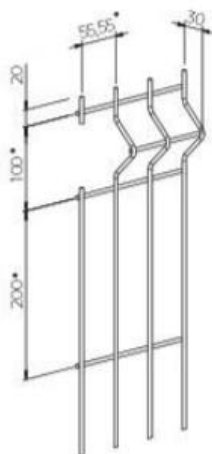

**ODOLNÝ PANEL****AXYLE® CS****AXYLE® CD**

Montáž se sloupky AXYLE® pro rezidenční soukromé oplocení

Montáž se slouky AXIS® a AXOR® pro cenově výhodné oplocení

BEZPEČNOST

- Malé prolisy zajišťují vysokou tuhost panelů.
- Ochranné hroty.
- Výška až 2,40 m.

INSTALACE

- AXYLE® CS
Doporučeno pro použití se sloupky REX® nebo sloupky ve tvaru H AXYLE®
- AXYLE® CD
Doporučeno pro použití se sloupky AXOR® nebo AXIS®.

CHARAKTERISTIKA

- AXYLE® CS - nevykrojený panel s malými prolisy
- AXYLE® CD - vykrojený panel s malými prolisy
- Vysoce přilnavý polyester na drátech z pozinkované oceli
- Šířka panelu: 2500 mm
- Rozměr ok: 200 x 55 mm
- Průměr drátů: 5 mm
- Osová vzdálenost sloupek AXOR®: 2536 mm
- Osová vzdálenost sloupek AXIS®: 2561 mm
- Osová vzdálenost sloupek AXYLE®: 2520 mm

BARVY / VARIANTY

- 6 standardních odstínů: 
- Volitelně 200 odstínů RAL
- Kompatibilní se stínícími systémy LIXO®, LIXO® + Finish, LIXO® Wood, LIXO® Top

TECHNICKÉ PARAMETRY
AXYLE® CS

AXYLE® CD

Nominální výška (mm)

Výška oplocení (m)	Počet prolisů	AXYLE® CS					AXYLE® CD						
		Délka panelu (mm)	Sloupek REX	Sloupek AXYLE®		Stínící lamely	Délka panelu (mm)	Sloupek AXOR®		Sloupek AXIS®		Stínící lamely	
				Zabetonovaný	S plátem			Zabetonovaný	S plátem	Sloupek AXOR®	Sloupek AXIS®		
0,80	2	2500	-	1,20	1,00	2500	1,20	0,85	1,40	-	Všechny systémy DIRICKX	LIXO®	
1,00			1,50	1,50			1,50	1,05	1,60	1,05			
1,20	-		1,70	1,50	1,70		1,25	1,80	1,25				
1,50	3		2,00		2,00		2,00	1,55	2,00	1,55			
1,70			-	2,20	1,70		2,20	1,75	2,20	1,75			
1,90			2,40	2,40	1,95		2,40	1,95	2,40	1,95			
2,00	4		2,50	2,50	2,00		LIXO® 3D	2,50	2,05	2,50		2,05	LIXO® 3D
2,40			3,00	3,10	-		-	-	-	2,90		2,45	-
Betonová deska (mm)	-	-	-	2500	-	-	2525	-	2535	-	-		