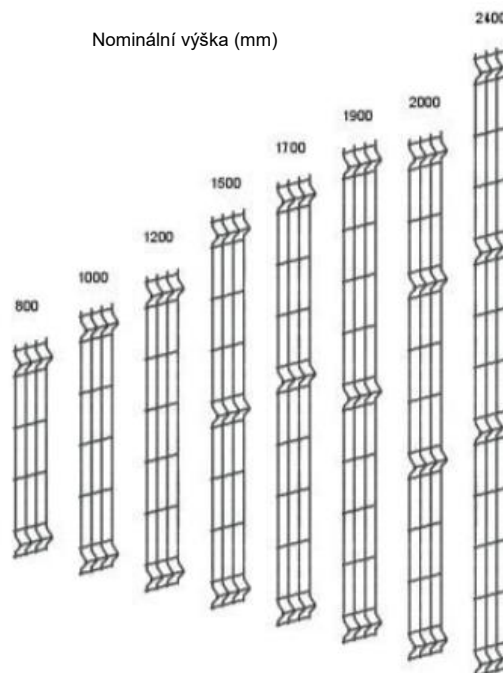

**ODOLNÝ PANEL****AXYLE® CS****AXYLE® CD**

Montáž se sloupky AXYLE® pro rezidenční soukromé oplocení

Montáž se slouky AXIS® a AXOR® pro cenově výhodné oplocení

BEZPEČNOST

- Malé prolisy zajišťují vysokou tuhost panelů.
- Ochranné hroty.
- Výška až 2,40 m.

INSTALACE

- AXYLE® CS
Doporučeno pro použití se sloupky REX® nebo sloupky ve tvaru H AXYLE®
- AXYLE® CD
Doporučeno pro použití se sloupky AXOR® nebo AXIS®.

CHARAKTERISTIKA

- AXYLE® CS - nevykrojený panel s malými prolisy
- AXYLE® CD - vykrojený panel s malými prolisy
- Vysoce přilnavý polyester na drátech z pozinkované oceli
- Šířka panelu: 2500 mm
- Rozměr ok: 200 x 55 mm
- Průměr drátů: 5 mm
- Osová vzdálenost sloupek AXOR®: 2536 mm
- Osová vzdálenost sloupek AXIS®: 2561 mm
- Osová vzdálenost sloupek AXYLE®: 2520 mm

Výška oplocení (m)	Počet prolisů	AXYLE® CS					AXYLE® CD						
		Délka panelu (mm)	Sloupek REX	Sloupek AXYLE®		Stínící lamely	Délka panelu (mm)	Sloupek AXOR®		Sloupek AXIS®		Stínící lamely	
				Zabetonovaný	S plátem			Zabetonovaný	S plátem	Sloupek AXOR®	Sloupek AXIS®		
0,80	2	2500	-	1,20	1,00	2500	1,20	0,85	1,40	-	Všechny systémy DIRICKX	LIXO®	
1,00			1,50	1,50			1,50	1,05	1,60	1,05			
1,20	-		1,70	1,50	1,70		1,25	1,80	1,25				
1,50	3		2,00		2,00		2,00	1,55	2,00	1,55			
1,70			-	2,20	1,70		2,20	1,75	2,20	1,75			
1,90			2,40	2,40	1,95		2,40	1,95	2,40	1,95			
2,00	4		2,50	2,50	2,00		LIXO® 3D	2,50	2,05	2,50		2,05	LIXO® 3D
2,40			3,00	3,10	-		-	-	-	2,90		2,45	-
Betonová deska (mm)	-	-	-	2500	-	-	2525	-	2535	-	-		